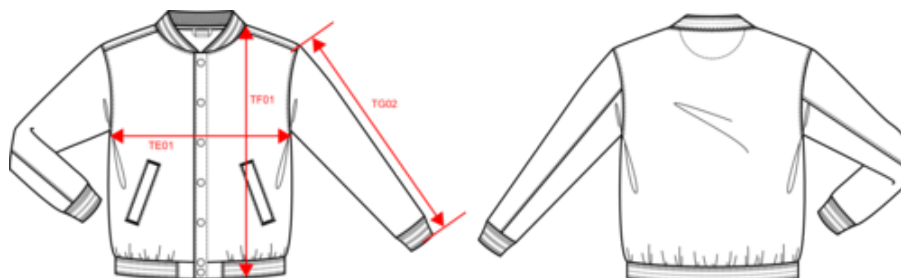

KARIBAN

K497

Blouson molleton teddy unisexe

- L'indémodable Teddy inspiré des universités américaines.
- Confort optimal.
- Urbain et polyvalent.

70% coton / 30% polyester. Molleton gratté 3 fils. Manches montées contrastées. Fermeture devant par boutons pression contrastés. Bord-côte avec 2 liserés contrastés au col, manches et bas de vêtement. 2 poches passepoilées contrastées devant. Bande de propreté en chevron et boucle d'accrochage à l'intérieur col. Pas d'étiquette de marque au col, uniquement une puce de taille pour faciliter la personnalisation.

Existe aussi en version

K498

KARIBAN

K497

Blouson molleton teddy unisexe

Dimensions (cm)

Mesures en cm	XS	S	M	L	XL	XXL	3XL
TE01 - 1/2 largeur poitrine à 1.5cm de l'emmanchure	49.00	52.00	55.00	58.00	61.00	64.00	67.00
TF01 - Hauteur totale de l'HSP	65.00	67.00	69.00	71.00	73.00	75.00	77.00
TG02 - Longueur manche longue	63.00	64.00	65.00	66.00	67.00	68.00	69.00